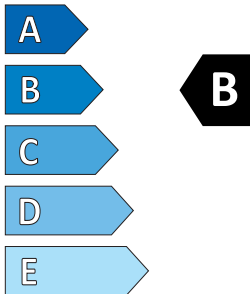

ENERG

MICHELIN

687816

205/60R16 92 W

C1

B

B